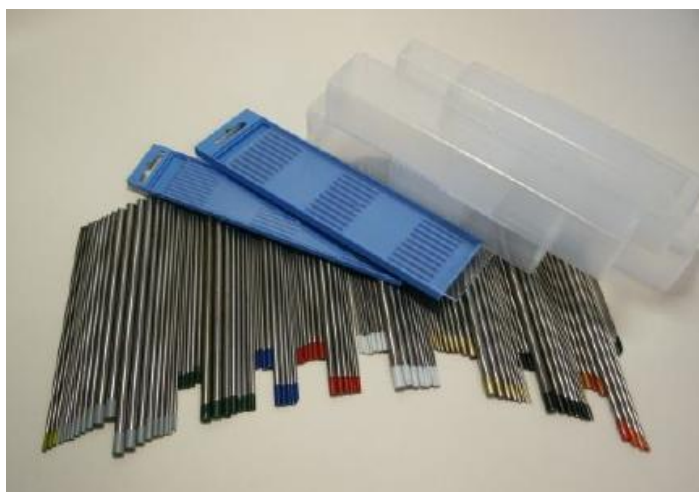

## Eléctrodo Tungsténio

### Comprimento 150 mm

Ø mm	1,00	1,60	2,00	2,40	3,00	3,20	4,00	4,80	6,40
WT 20 - VERMELHO									
WL 15 - OURO									
WC 20 - CASTANHO									
W - VERDE									
WT 10 - AMARELO									
WL 10 - PRETO									
WL 20 - AZUL									
WZ 8 - BRANCO									
WT 40 - LARANJA									